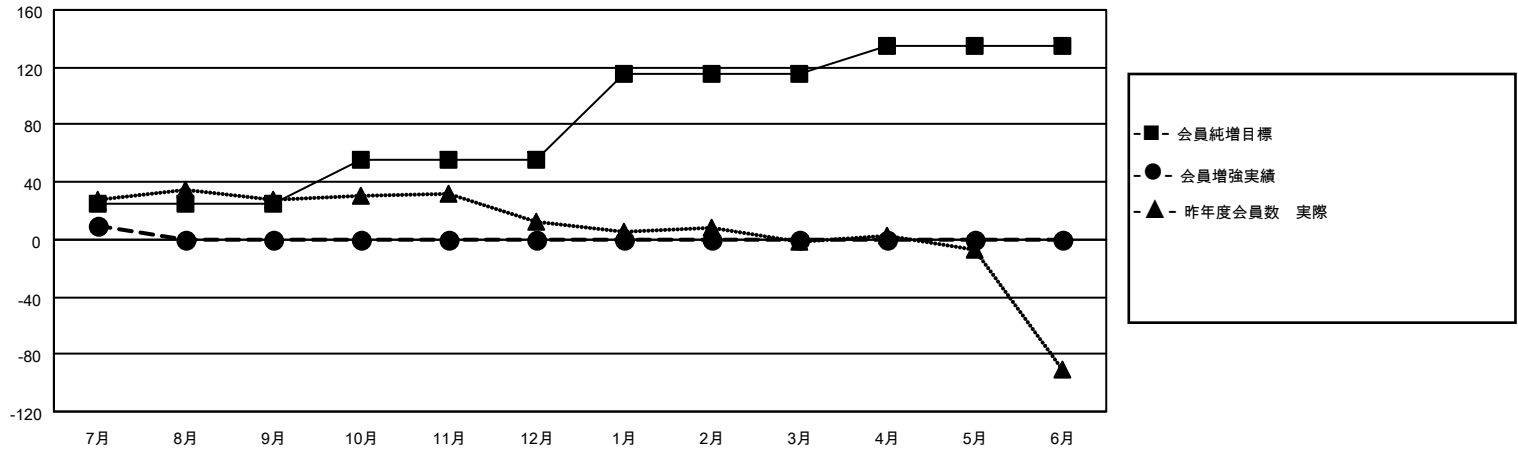

MONTHLY MEMBERSHIP PROGRESS REPORT

地域 JAPAN

District 337 C

Results as of: 7/31/2023

クラブ			
結果：2023-2024			
四半期	新クラブ目標	新クラブ	解散クラブ
7月/8月/9月	0	0	0
10月/11月/12月	0	0	0
1月/2月/3月	1	0	0
4月/5月/6月	0	0	0

名			
結果：2023-2024			
四半期	会員純増目標	会員増強実績	退会者(転籍を含む)実際
7月/8月/9月	25	27	18
10月/11月/12月	30	0	0
1月/2月/3月	60	0	0
4月/5月/6月	20	0	0

新クラブ目標及び実績累計

会員目標及び実績累計

解散クラブ: 0	18 CLUBS OF 73 一名以上の新会 員を登録	男女別	
退会者		男性	2,143 (71.13%)
物故会員 0	会員累計データを見るには、ここをクリック	女性	870 (28.87%)
クラブ解散 0		NON BINARY	0 (0.00%)
その他 18		PREFER NOT TO ANSWER	0 (0.00%)
合計 18		世帯主/家族会員合計	1,438
		国際会費半額の家族会員	830